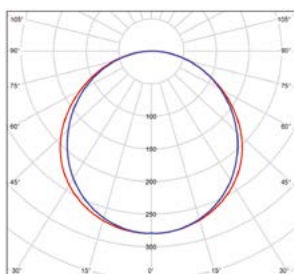

VIRGO

- LED PANEL
- rám: hliník
- difuzor: mléčný polypropylen (PP)
- optika LGP: plexisklo (PMMA)
- kvalitní materiál LGP omezuje žloutnutí difuzoru
- instalace do zavěšených podhledů
- možnost zavěšení na lanka nebo přísazení
- energeticky efektivní náhrada za zářivková svítidla
- více než 2-krát nižší spotřeba elektrické energie
- vyšší světelná účinnost 100lm/W
- stabilizovaný výkon v celém rozsahu napájecího napětí
- spolupracuje s pohybovými senzory
- kompenzovaný jalový výkon [PF≥0,95]
- 3-letá záruka na celé svítidlo
- panely jsou prodávány v minimálním balení po 2 kusech
- pro kompletní svítidlo je potřeba také objednat příslušný LED DRIVER
  - viz. sestavy na následující stránce
- k dispozici i ve verzích:

IP44

- voděodolná konstrukce z pohledové strany
- vhodné pro použití v prostorech se zvýšenou vlhkostí (např. sanitární prostory, umývárny apod.)
- součástí příslušenství je těsnící páska, která slouží pro utěsnění prostoru mezi stropem a tělesem svítidla

DALI

- ovládání svítidla pomocí DALI (Digital Addressable Lighting Interface) systému
- další možnost stmívání standardním normálně otevřeným spínačem
- oboustranná komunikace bez omezení umožňuje špičkové inteligentní řízení osvětlení

IP44 DALI

- kombinace DALI a IP44 verzí

EMERGENCY

- standardní svítidlo doplněné o nouzový modul, který zajistí nouzové osvětlení po výpadku elektrické energie
- signalizace napájení pomocí zelené LED kontrolky
- vybaveno testovacím tlačítkem

IP44 EMERGENCY

- kombinace IP44 a EMERGENCY verzí

220-240V-50/60Hz

-20+40°C

35 000

Pf (λ) ≥0,95

2,15

2/8

NEUTRAL WHITE