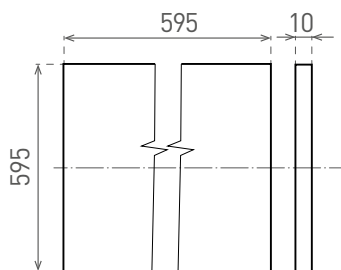

VIRGO

- LED PANEL
- rám: hliník
- difuzor: mléčný polypropylen (PP)
- optika LGP: plexisklo (PMMA)
- kvalitní materiál LGP omezuje žloutnutí difuzoru
- instalace do zavěšených podhledů
- možnost zavěšení na lanka nebo přísazení
- energeticky efektivní náhrada za zářivková svítidla
- více než 2-krát nižší spotřeba elektrické energie
- vyšší světelná účinnost 100lm/W
- stabilizovaný výkon v celém rozsahu napájecího napětí
- spolupracuje s pohybovými senzory
- kompenzovaný jalový výkon [PF≥0,95]
- 3-letá záruka na celé svítidlo
- panely jsou prodávány v minimálním balení po 2 kusech
- pro kompletní svítidlo je potřeba také objednat příslušný LED DRIVER
 - viz. sestavy na následující stránce
- k dispozici i ve verzích: