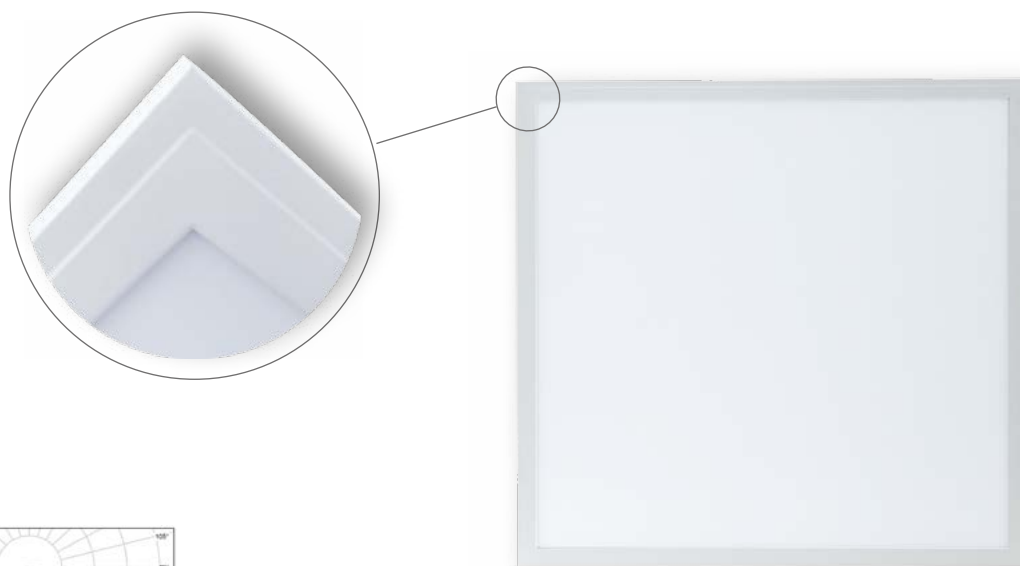

VIRGO

- LED PANEL
- rám: hliník
- difuzor: mléčný polypropylen (PP)
- optika LGP: plexisklo (PMMA)
- kvalitní materiál LGP omezuje žloutnutí difuzoru
- instalace do zavěšených podhledů
- možnost zavěšení na lanka nebo přísazení
- energeticky efektivní náhrada za zářivková svítidla
- více než 2-krát nižší spotřeba elektrické energie
- vyšší světelná účinnost 100lm/W
- stabilizovaný výkon v celém rozsahu napájecího napětí
- spolupracuje s pohybovými senzory
- kompenzovaný jalový výkon [PF≥0,95]
- 3-letá záruka na celé svítidlo
- panely jsou prodávány v minimálním balení po 2 kusech
- pro kompletní svítidlo je potřeba také objednat příslušný LED DRIVER
  - viz. sestavy na následující stránce
- k dispozici i ve verzích:

IP44

- voděodolná konstrukce z pohledové strany
- vhodné pro použití v prostorech se zvýšenou vlhkostí (např. sanitární prostory, umývárny apod.)
- součástí příslušenství je těsnící páska, která slouží pro utěsnění prostoru mezi stropem a tělesem svítidla

DALI

- ovládání svítidla pomocí DALI (Digital Addressable Lighting Interface) systému
- další možnost stmívání standardním normálně otevřeným spínačem
- oboustranná komunikace bez omezení umožňuje špičkové inteligentní řízení osvětlení

IP44 DALI

- kombinace DALI a IP44 verzí

EMERGENCY

- standardní svítidlo doplněné o nouzový modul, který zajistí nouzové osvětlení po výpadku elektrické energie
- signalizace napájení pomocí zelené LED kontrolky
- vybaveno testovacím tlačítkem

IP44 EMERGENCY

- kombinace IP44 a EMERGENCY verzí

220-240V-50/60Hz

-20+40°C

35 000

Pf (λ) ≥0,95

2,15

2/8

NEUTRAL WHITE