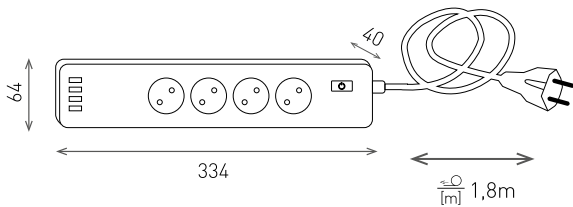

# WiFi SOC

- SMART ZÁSUVKY
- dostupné ve variantách jednozásuvek nebo čtyřzásuvek se čtyřmi USB porty
- verze SCHUCKO nebo FRENCH
- určeny ke vzdálenému ovládání prostřednictvím smartphonu, tabletu a podobně
- připojení přes stávající WiFi síť s možností vzdáleného ovládání prostřednictvím mobilních dat
- kompatibilní se standardem IEEE 802.11 b/g/n (2,4GHz)
- ovládání zásuvek přes aplikaci Tuya nebo Smart Life
- aplikace spolupracují se systémy Android a iOS
- vybavené podsvícenými tlačítky
- monitoring spotřeby elektrické energie (platí pouze pro jednozásuvku)
- kompatibilní s hlasovými asistenty Amazon Alexa a Google Assistant
- další funkce aplikace:
  - plánovač pro nastavení času vypnutí i zapnutí
  - časovač pro nastavení času vypnutí
  - tvorba automatizovaných funkcí
  - samostatné programování pro každou zásuvku
  - tvorba skupin zásuvek
  - nastavení chování po výpadku elektřiny

- 220-240V-50/60Hz
- IP20
- 10+40°C
- CE
- RoHS

GXSH026

GXSH027

GXSH022

GXSH023

WiFi 4SOC 4USB	GXSH022	EAN		Max. LOAD	USB OUTPUT		
WiFi 4SOC SCHUKO 4USB	GXSH023	8592660131559	4x FRENCH zásuvka, 4x USB	2400VA/10A	5V DC/max. 2,4A (4x1A)	580	1/20
WiFi SOC S	GXSH026	8592660131580	1x FRENCH zásuvka	3500VA/16A	-	85	1/50
WiFi SOC SCHUKO S	GXSH027	8592660131597	1x SCHUKO zásuvka	3500VA/16A	-	85	1/50