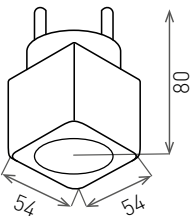

WiFi SOC

- SMART ZÁSUVKY
- dostupné ve variantách jednozásuvek nebo čtyřzásuvek se čtyřmi USB porty
- verze SCHUCKO nebo FRENCH
- určeny ke vzdálenému ovládání prostřednictvím smartphonu, tabletu a podobně
- připojení přes stávající WiFi síť s možností vzdáleného ovládání prostřednictvím mobilních dat
- kompatibilní se standardem IEEE 802.11 b/g/n (2,4GHz)
- ovládání zásuvek přes aplikaci Tuya nebo Smart Life
- aplikace spolupracují se systémy Android a iOS
- vybavené podsvícenými tlačítky
- monitoring spotřeby elektrické energie (platí pouze pro jednozásuvku)
- kompatibilní s hlasovými asistenty Amazon Alexa a Google Assistant
- další funkce aplikace:
  - plánovač pro nastavení času vypnutí i zapnutí
  - časovač pro nastavení času vypnutí
  - tvorba automatizovaných funkcí
  - samostatné programování pro každou zásuvku
  - tvorba skupin zásuvek
  - nastavení chování po výpadku elektřiny

- 220-240V-50/60Hz
- IP20
- -10+40°C
- CE
- RoHS