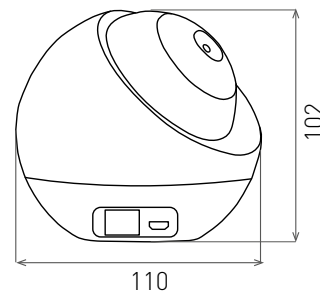

WiFi CAM DM1

220-240V~
50/60Hz

IP 20

-10+40°C

- SMART INTERIÉROVÁ OTOČNÁ KAMERA
- určena k monitorování a zabezpečení vnitřních prostorů domu
- rozlišení 1920 x 1080 px (2 MP)
- typ snímače - CMOS
- komprese videa - H.264
- zorný úhel 90° (360° za pomoci otáčení)
- možnost otáčení prostřednictvím aplikace o 170° v horizontálním a 30° ve vertikálním směru
- vestavěný reproduktor a mikrofon (možnost obousměrné komunikace)
- infračervené noční vidění s dosahem 15m (automatické zapnutí po setmění)
- napájení pomocí síťového adaptéru (součást balení)
- slot pro MicroSD kartu o velikosti max. 128GB
- možnost datového přenosu přes Network port RJ-45 LAN (nepodporuje PoE)
- vzdálené ovládání prostřednictvím smartphonu, tabletu a podobně
- připojení přes stávající WiFi síť s možností vzdáleného ovládání prostřednictvím mobilních dat
- kompatibilní se standardem IEEE 802.11 b/g/n (2,4GHz)
- ovládání kamery přes aplikaci Tuya nebo Smart Life
- aplikace spolupracují se systémy Android a iOS
- montáž položením na nábytek, připevněním na stěnu nebo strop
- další funkce aplikace:
 - zasílání notifikací a fotografií v případě detekce pohybu
 - trasování pohyblivých osob
 - tvorba a ukládání fotografií, videozáznamů
 - nahrávání podle časového plánu
 - udělení oprávnění dalším osobám
 - přiřazení kamer pro danou místnost

Powered By
tuyaPowered by
Smart Life

android

iOS

WiFi CAM DM1

GXSH001

8592660131498

2 MP, 1920 x 1080 px, MicroSD max. 128 GB,
Network port, IEEE 802.11 b/g/n (2,4 GHz)

240