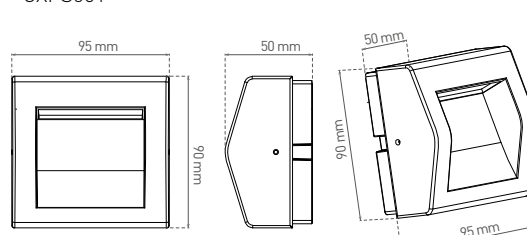

CE

RoHS

NEUTRAL
WHITE

- PŘISAZENÉ LED SVÍTIDLO SMD
- těleso svítidla: hliník
- difuzor svítidla: tvrzené sklo
- prachotěsné, voděodolné

GXPS064

GXPS061

GXPS064

GXPS061