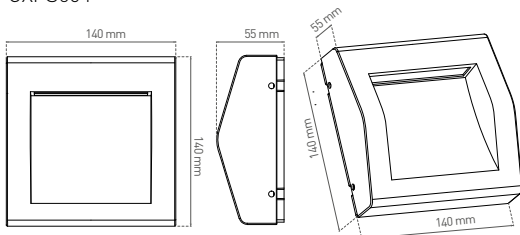

LED OUTDOOR SVÍTIDLA

WALL

220-240V
50/60Hz

IP₅₄

IK₀₈

-20+50°C

60°

20 000

CE

RoHS

NEUTRAL
WHITE

- PŘISAZENÉ LED SVÍTIDLO SMD
- těleso svítidla: hliník
- difuzor svítidla: tvrzené sklo
- prachotěsné, voděodolné

GXPS064