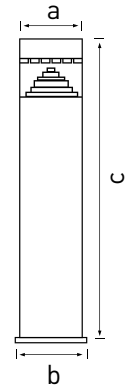

Pf (λ)
≥0,9

RoHS

NEUTRAL
WHITE

- SVÍTIDLO LED SMD
- těleso svítidla: nerezový plech, lak: antracitová šedá
- difuzor svítidla: polykarbonát (PC)
- voděodolné

GXPS099

GXPS100

GXPS102

GXPS103

GXPS105

GXPS106

LED 6W ▶ ✱30W

							$\frac{T_c}{CCT}$	$\frac{Ra}{CRI}$	\overleftarrow{a} [mm]	\overleftarrow{b} [mm]	\overleftarrow{c} [mm]		
SALIX-R 45 6W NW	GXPS099	8592660123332	šedá	6	350	neutrální bílá	4000K	≥80	76	118	450	0,65	1/12
SALIX-S 45 6W NW	GXPS100	8592660123349	šedá	6	400	neutrální bílá	4000K	≥80	80	127	450	1,16	1/12
SALIX-R 60 6W NW	GXPS102	8592660123363	šedá	6	350	neutrální bílá	4000K	≥80	76	118	600	0,77	1/12
SALIX-S 60 6W NW	GXPS103	8592660123370	šedá	6	400	neutrální bílá	4000K	≥80	80	127	600	1,16	1/10
SALIX-R 80 6W NW	GXPS105	8592660123394	šedá	6	350	neutrální bílá	4000K	≥80	76	118	800	0,97	1/12
SALIX-S 80 6W NW	GXPS106	8592660123400	šedá	6	400	neutrální bílá	4000K	≥80	80	127	800	1,60	1/6