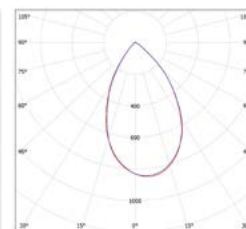

LED 10W $\Rightarrow$ $\approx$ 70W
LED 20W $\Rightarrow$ $\approx$ 140W
LED 30W $\Rightarrow$ $\approx$ 210W
LED 40W $\Rightarrow$ $\approx$ 280W

						T_c CCT	R_a CRI	$\leftarrow a \rightarrow$ [mm]	$\leftarrow b \rightarrow$ [mm]	$\leftarrow c \rightarrow$ [mm]		
LINX PROFI-R 10W NW	GXPR100	8592660122649	10	950	neutrální bílá	4000K	≥ 90	115	100	65	0,34	1/50
LINX PROFI-R 20W NW	GXPR101	8592660122656	20	1900	neutrální bílá	4000K	≥ 90	140	125	80	0,50	1/30
LINX PROFI-R 30W NW	GXPR102	8592660122663	30	2850	neutrální bílá	4000K	≥ 90	160	145	85	0,62	1/18
LINX PROFI-R 40W NW	GXPR103	8592660122670	40	3800	neutrální bílá	4000K	≥ 90	198	180	98	0,95	1/16