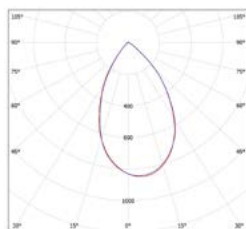

GXPR100
LINX PROFI-R 10W NW

LED 10W $\Rightarrow$ $\approx$ 70W
LED 20W $\Rightarrow$ $\approx$ 140W
LED 30W $\Rightarrow$ $\approx$ 210W
LED 40W $\Rightarrow$ $\approx$ 280W

						T_c CCT	R_a CRI	$\leftarrow a \rightarrow$ [mm]	$\leftarrow b \rightarrow$ [mm]	$\leftarrow c \rightarrow$ [mm]		
LINX PROFI-R 10W NW	GXPR100	8592660122649	10	950	neutrální bílá	4000K	≥ 90	115	100	65	0,34	1/50
LINX PROFI-R 20W NW	GXPR101	8592660122656	20	1900	neutrální bílá	4000K	≥ 90	140	125	80	0,50	1/30
LINX PROFI-R 30W NW	GXPR102	8592660122663	30	2850	neutrální bílá	4000K	≥ 90	160	145	85	0,62	1/18
LINX PROFI-R 40W NW	GXPR103	8592660122670	40	3800	neutrální bílá	4000K	≥ 90	198	180	98	0,95	1/16