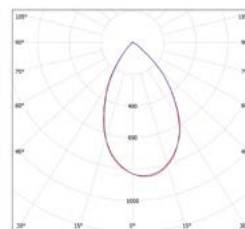

GXPR102
LINX PROFI-R 30W NW

LED 10W $\Rightarrow$ $\approx$ 70W
LED 20W $\Rightarrow$ $\approx$ 140W
LED 30W $\Rightarrow$ $\approx$ 210W
LED 40W $\Rightarrow$ $\approx$ 280W

						T_c CCT	R_a CRI	$\leftarrow a \rightarrow$ [mm]	$\leftarrow b \rightarrow$ [mm]	$\leftarrow c \rightarrow$ [mm]		
LINX PROFI-R 10W NW	GXPR100	8592660122649	10	950	neutrální bílá	4000K	≥ 90	115	100	65	0,34	1/50
LINX PROFI-R 20W NW	GXPR101	8592660122656	20	1900	neutrální bílá	4000K	≥ 90	140	125	80	0,50	1/30
LINX PROFI-R 30W NW	GXPR102	8592660122663	30	2850	neutrální bílá	4000K	≥ 90	160	145	85	0,62	1/18
LINX PROFI-R 40W NW	GXPR103	8592660122670	40	3800	neutrální bílá	4000K	≥ 90	198	180	98	0,95	1/16