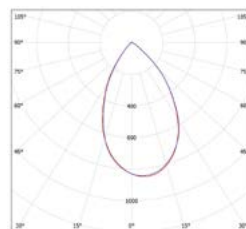

GXPR101
LINX PROFI-R 20W NW

LED 10W $\Rightarrow$ $\approx$ 70W
LED 20W $\Rightarrow$ $\approx$ 140W
LED 30W $\Rightarrow$ $\approx$ 210W
LED 40W $\Rightarrow$ $\approx$ 280W

						T_c CCT	R_a CRI	$\leftarrow a \rightarrow$ [mm]	$\leftarrow b \rightarrow$ [mm]	$\leftarrow c \rightarrow$ [mm]		
LINX PROFI-R 10W NW	GXPR100	8592660122649	10	950	neutrální bílá	4000K	≥ 90	115	100	65	0,34	1/50
LINX PROFI-R 20W NW	GXPR101	8592660122656	20	1900	neutrální bílá	4000K	≥ 90	140	125	80	0,50	1/30
LINX PROFI-R 30W NW	GXPR102	8592660122663	30	2850	neutrální bílá	4000K	≥ 90	160	145	85	0,62	1/18
LINX PROFI-R 40W NW	GXPR103	8592660122670	40	3800	neutrální bílá	4000K	≥ 90	198	180	98	0,95	1/16