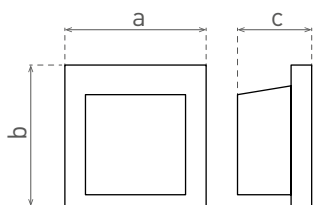

## LED WALL

- VESTAVNÉ LED SVÍTIDLO SMD
- těleso svítidla: slitina hliníku
- montážní box: plast
- energeticky úsporné svítidlo SMD LED 2835
- součástí balení napájení LED
- montážní box součástí balení
- životnost 20 000 hodin (dle směrnice ErP)
- prachotěsné, voděodolné

220-240V-50/60Hz

IP<sub>65</sub>IK<sub>08</sub>Ra  
CRI  
≥80

20 000

NEUTRAL  
WHITECOOL  
WHITEWARM  
WHITE

WALL 30 3W

WALL 20 3W

WALL 10 1,5W

							$T_c$ CCT	$\leftarrow a \rightarrow$ [mm]	$\leftarrow b \rightarrow$ [mm]	$\leftarrow C \rightarrow$ [mm]		
WALL 10 1,5W GRAY CW	GXLL002	8592660108964	šedá	1,5	30	studená bílá	6500K	90	90	46	0,25	1/50
WALL 10 1,5W GRAY NW	GXLL013	8592660120430	šedá	1,5	30	neutrální bílá	4000K	90	90	46	0,25	1/50
WALL 10 1,5W GRAY WW	GXLL008	8592660109701	šedá	1,5	30	teplá bílá	3000K	90	90	46	0,25	1/50
WALL 20 3W GRAY CW	GXLL004	8592660108988	šedá	3	110	studená bílá	6500K	140	70	48	0,3	1/50
WALL 20 3W GRAY NW	GXLL014	8592660120447	šedá	3	110	neutrální bílá	4000K	140	70	48	0,3	1/50
WALL 20 3W GRAY WW	GXLL010	8592660109725	šedá	3	110	teplá bílá	3000K	140	70	48	0,3	1/50
WALL 30 3W GRAY CW	GXLL006	8592660109008	šedá	3	110	studená bílá	6500K	140	140	51	0,43	1/20
WALL 30 3W GRAY NW	GXLL015	8592660120454	šedá	3	110	neutrální bílá	4000K	140	140	51	0,43	1/20
WALL 30 3W GRAY WW	GXLL012	8592660109749	šedá	3	110	teplá bílá	3000K	140	140	51	0,43	1/20