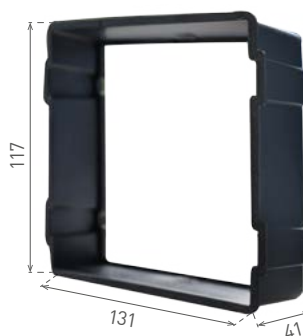

## LED WALL

- VESTAVNÉ LED SVÍTIDLO SMD
- těleso svítidla: slitina hliníku
- montážní box: plast
- energeticky úsporné svítidlo SMD LED 2835
- součástí balení napájení LED
- montážní box součástí balení
- životnost 20 000 hodin (dle směrnice ErP)
- prachotěsné, voděodolné

220-240V-50/60Hz

IP<sub>65</sub>IK<sub>08</sub>Ra  
CRI  
≥80

20 000

NEUTRAL  
WHITECOOL  
WHITEWARM  
WHITE

WALL 30 3W

WALL 20 3W

WALL 10 1,5W

							$T_c$ CCT	$\leftarrow a \rightarrow$ [mm]	$\leftarrow b \rightarrow$ [mm]	$\leftarrow C \rightarrow$ [mm]		
WALL 10 1,5W GRAY CW	GXLL002	8592660108964	šedá	1,5	30	studená bílá	6500K	90	90	46	0,25	1/50
WALL 10 1,5W GRAY NW	GXLL013	8592660120430	šedá	1,5	30	neutrální bílá	4000K	90	90	46	0,25	1/50
WALL 10 1,5W GRAY WW	GXLL008	8592660109701	šedá	1,5	30	teplá bílá	3000K	90	90	46	0,25	1/50
WALL 20 3W GRAY CW	GXLL004	8592660108988	šedá	3	110	studená bílá	6500K	140	70	48	0,3	1/50
WALL 20 3W GRAY NW	GXLL014	8592660120447	šedá	3	110	neutrální bílá	4000K	140	70	48	0,3	1/50
WALL 20 3W GRAY WW	GXLL010	8592660109725	šedá	3	110	teplá bílá	3000K	140	70	48	0,3	1/50
WALL 30 3W GRAY CW	GXLL006	8592660109008	šedá	3	110	studená bílá	6500K	140	140	51	0,43	1/20
WALL 30 3W GRAY NW	GXLL015	8592660120454	šedá	3	110	neutrální bílá	4000K	140	140	51	0,43	1/20
WALL 30 3W GRAY WW	GXLL012	8592660109749	šedá	3	110	teplá bílá	3000K	140	140	51	0,43	1/20