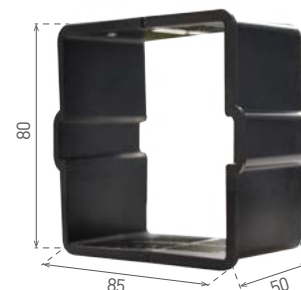

## LED WALL

- VESTAVNÉ LED SVÍTIDLO SMD
- těleso svítidla: slitina hliníku
- montážní box: plast
- energeticky úsporné svítidlo SMD LED 2835
- součástí balení napájení LED
- montážní box součástí balení
- životnost 20 000 hodin (dle směrnice ErP)
- prachotěsné, voděodolné

220-240V-50/60Hz

IP<sub>65</sub>IK<sub>08</sub>Ra  
CRI  
≥80

20 000

NEUTRAL  
WHITECOOL  
WHITEWARM  
WHITE

WALL 30 3W

WALL 20 3W

WALL 10 1,5W

							$T_c$ CCT	$\leftarrow a \rightarrow$ [mm]	$\leftarrow b \rightarrow$ [mm]	$\leftarrow C \rightarrow$ [mm]		
WALL 10 1,5W GRAY CW	GXLL002	8592660108964	šedá	1,5	30	studená bílá	6500K	90	90	46	0,25	1/50
WALL 10 1,5W GRAY NW	GXLL013	8592660120430	šedá	1,5	30	neutrální bílá	4000K	90	90	46	0,25	1/50
WALL 10 1,5W GRAY WW	GXLL008	8592660109701	šedá	1,5	30	teplá bílá	3000K	90	90	46	0,25	1/50
WALL 20 3W GRAY CW	GXLL004	8592660108988	šedá	3	110	studená bílá	6500K	140	70	48	0,3	1/50
WALL 20 3W GRAY NW	GXLL014	8592660120447	šedá	3	110	neutrální bílá	4000K	140	70	48	0,3	1/50
WALL 20 3W GRAY WW	GXLL010	8592660109725	šedá	3	110	teplá bílá	3000K	140	70	48	0,3	1/50
WALL 30 3W GRAY CW	GXLL006	8592660109008	šedá	3	110	studená bílá	6500K	140	140	51	0,43	1/20
WALL 30 3W GRAY NW	GXLL015	8592660120454	šedá	3	110	neutrální bílá	4000K	140	140	51	0,43	1/20
WALL 30 3W GRAY WW	GXLL012	8592660109749	šedá	3	110	teplá bílá	3000K	140	140	51	0,43	1/20