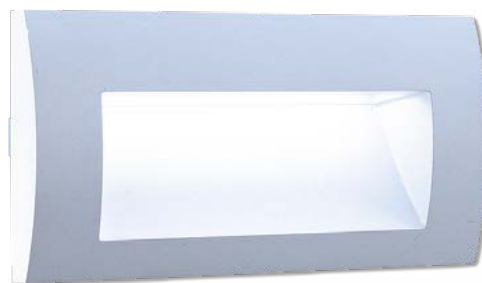

## LED WALL

- VESTAVNÉ LED SVÍTIDLO SMD
- těleso svítidla: slitina hliníku
- montážní box: plast
- energeticky úsporné svítidlo SMD LED 2835
- součástí balení napájení LED
- montážní box součástí balení
- životnost 20 000 hodin (dle směrnice ErP)
- prachotěsné, voděodolné

220-240V-50/60Hz

IP<sub>65</sub>IK<sub>08</sub>Ra  
CRI  
≥80

20 000

NEUTRAL  
WHITECOOL  
WHITEWARM  
WHITE

WALL 30 3W

WALL 20 3W

WALL 10 1,5W

							$T_c$ CCT	$\leftarrow a \rightarrow$ [mm]	$\leftarrow b \rightarrow$ [mm]	$\leftarrow C \rightarrow$ [mm]		
WALL 10 1,5W GRAY CW	GXLL002	8592660108964	šedá	1,5	30	studená bílá	6500K	90	90	46	0,25	1/50
WALL 10 1,5W GRAY NW	GXLL013	8592660120430	šedá	1,5	30	neutrální bílá	4000K	90	90	46	0,25	1/50
WALL 10 1,5W GRAY WW	GXLL008	8592660109701	šedá	1,5	30	teplá bílá	3000K	90	90	46	0,25	1/50
WALL 20 3W GRAY CW	GXLL004	8592660108988	šedá	3	110	studená bílá	6500K	140	70	48	0,3	1/50
WALL 20 3W GRAY NW	GXLL014	8592660120447	šedá	3	110	neutrální bílá	4000K	140	70	48	0,3	1/50
WALL 20 3W GRAY WW	GXLL010	8592660109725	šedá	3	110	teplá bílá	3000K	140	70	48	0,3	1/50
WALL 30 3W GRAY CW	GXLL006	8592660109008	šedá	3	110	studená bílá	6500K	140	140	51	0,43	1/20
WALL 30 3W GRAY NW	GXLL015	8592660120454	šedá	3	110	neutrální bílá	4000K	140	140	51	0,43	1/20
WALL 30 3W GRAY WW	GXLL012	8592660109749	šedá	3	110	teplá bílá	3000K	140	140	51	0,43	1/20