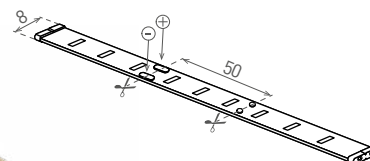

LED PÁSKY

LED STRIP MEDIUM 2835 IP65

- LINEÁRNÍ MODULY LED SMD 2835
- samolepicí páska se silikonovým krytím
- napájeno nízkým napětím
- k dispozici na cívkách po 5m
- lze dělit na menší části
- délka nedělitelného pásku je 5cm/3xLED
- voděodolná

						$\frac{T_c}{CCT}$	$\frac{Ra}{CRI}$	$\frac{\leq O}{[m]}$
LED STRIP MEDIUM 2835 IP65 CW 5m	GXLS325	8592660120041	9,5	620	studená bílá	6000K	> 80	5
LED STRIP MEDIUM 2835 IP65 NW 5m	GXLS324	8592660120034	9,5	600	neutrální bílá	4000K	> 80	5
LED STRIP MEDIUM 2835 IP65 WW 5m	GXLS323	8592660120027	9,5	580	teplá bílá	3000K	> 80	5

LED STRIP MEDIUM 2835

- LINEÁRNÍ MODULY LED SMD 2835
- samolepicí páska
- napájeno nízkým napětím
- k dispozici na cívkách po 5m
- lze dělit na menší části
- délka nedělitelného pásku je 5cm/3xLED

						$\frac{T_c}{CCT}$	$\frac{Ra}{CRI}$	$\frac{\leq O}{[m]}$
LED STRIP MEDIUM 2835 IP20 CW 5m	GXLS322	8592660120072	9,5	620	studená bílá	6000K	> 80	5
LED STRIP MEDIUM 2835 IP20 NW 5m	GXLS321	8592660120065	9,5	600	neutrální bílá	4000K	> 80	5
LED STRIP MEDIUM 2835 IP20 WW 5m	GXLS320	8592660120058	9,5	580	teplá bílá	3000K	> 80	5