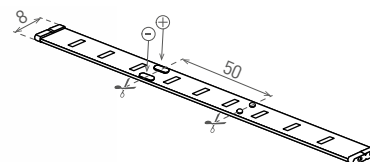

LED PÁSKY

LED STRIP MEDIUM 2835 IP65

- LINEÁRNÍ MODULY LED SMD 2835
- samolepicí páska se silikonovým krytím
- napájeno nízkým napětím
- k dispozici na cívkách po 5m
- lze dělit na menší části
- délka nedělitelného pásku je 5cm/3xLED
- voděodolná

						$\frac{T_c}{CCT}$	$\frac{Ra}{CRI}$	$\frac{\leq O}{[m]}$
LED STRIP MEDIUM 2835 IP65 CW 5m	GXLS325	8592660120041	9,5	620	studená bílá	6000K	> 80	5
LED STRIP MEDIUM 2835 IP65 NW 5m	GXLS324	8592660120034	9,5	600	neutrální bílá	4000K	> 80	5
LED STRIP MEDIUM 2835 IP65 WW 5m	GXLS323	8592660120027	9,5	580	teplá bílá	3000K	> 80	5

LED STRIP MEDIUM 2835

- LINEÁRNÍ MODULY LED SMD 2835
- samolepicí páska
- napájeno nízkým napětím
- k dispozici na cívkách po 5m
- lze dělit na menší části
- délka nedělitelného pásku je 5cm/3xLED

						$\frac{T_c}{CCT}$	$\frac{Ra}{CRI}$	$\frac{\leq O}{[m]}$
LED STRIP MEDIUM 2835 IP20 CW 5m	GXLS322	8592660120072	9,5	620	studená bílá	6000K	> 80	5
LED STRIP MEDIUM 2835 IP20 NW 5m	GXLS321	8592660120065	9,5	600	neutrální bílá	4000K	> 80	5
LED STRIP MEDIUM 2835 IP20 WW 5m	GXLS320	8592660120058	9,5	580	teplá bílá	3000K	> 80	5