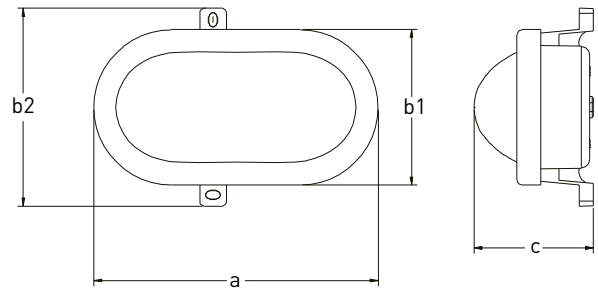

DAISY LED TORTES

220-240V-
50/60HzIP₅₄IK₁₀
cover

-20+40°C

115°

30 000

NEUTRAL
WHITE

- SVÍTIDLO LED SMD
- těleso svítidla: akrylonitril-butadien-styren (ABS)
- difuzor: polykarbonát (PC)
- prachotěsné a voděodolné
- vybaveno kabelovou PG průchodkou a vnitřní svorkovnicí
- v porovnání s klasickou žárovkou až 85% snížení spotřeby elektrické energie

LED 6W ▶ ⇒ 40W
LED 12W ▶ ⇒ 75W

							$\frac{T_c}{CCT}$	$\frac{Ra}{CRI}$	$\frac{\leftarrow a \rightarrow}{[mm]}$	$\frac{\leftarrow b1 \rightarrow}{[mm]}$	$\frac{\leftarrow b2 \rightarrow}{[mm]}$	$\frac{\leftarrow C \rightarrow}{[mm]}$		
DAISY LED TORTES 6W NW	GXDS213	8592660136899	6	500	neutrální bílá	4000K	>80	168	92	117	70	0,17	1/24	
DAISY LED TORTES 12W NW	GXDS214	8592660136905	12	900	neutrální bílá	4000K	>80	216	118	143	79	0,25	1/24	