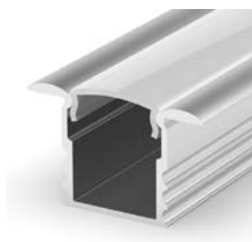

PROFIL "F1"

- profil s větší hloubkou je určen pro zapuštěnou montáž do mezery, nebo do vyfrézované drážky
- může být namontován do povrchu, jako jsou nábytkové desky, sádkartony, stěny, stropy atd.
- umožňuje vytvořit, zejména společně s mléčným difuzorem, jednotnou linii světla - bez viditelných LED světelných bodů
- má viditelné okraje mírně obloukového tvaru
- šířka LED pásky: až 12 mm

A AL - PROFIL

- profil je vyroben kompletně z hliníku a je k dispozici ve více variantách o délce 1m (*) a 2m

			EAN		color	[m]	
	AL-PROFIL (F1) SR 1m	GXLP111	8592660129570	hliník	stříbrný elox	1	20
	AL-PROFIL (F1) SR 2m	GXLP013	8592660111698	hliník	stříbrný elox	2	20
	AL-PROFIL (F1) W 1m	GXLP113	8592660129587	hliník	bílý lakovaný	1	20
	AL-PROFIL (F1) W 2m	GXLP114	8592660129594	hliník	bílý lakovaný	2	20
	AL-PROFIL (F1) B 1m	GXLP115	8592660129600	hliník	černý lakovaný	1	20
	AL-PROFIL (F1) B 2m	GXLP116	8592660129617	hliník	černý lakovaný	2	20

B CV - PROFIL

- difuzor z vysoce odolného polykarbonátu k dispozici v několika variantách o délce 1m (*) a 2m

			EAN			color	[m]	
		CV-PROFIL (XA) ML 1m	GXLP201	8592660129679	PC	mléčný	1	50
		CV-PROFIL (XA) ML 2m	GXLP016	8592660111728	PC	mléčný	2	50
		CV-PROFIL (XA) CL 1m	GXLP203	8592660129686	PC	čirý	1	50
		CV-PROFIL (XA) CL 2m	GXLP014	8592660111704	PC	čirý	2	50
		CV-PROFIL (XB) ML/P 1m	GXLP211	8592660129693	PC	mléčný	1	50
		CV-PROFIL (XB) ML/P 2m	GXLP212	8592660129709	PC	mléčný	2	50