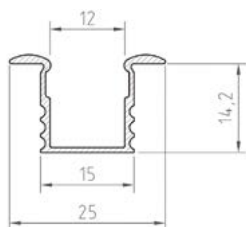

PROFIL "F1"

- profil s větší hloubkou je určen pro zapuštěnou montáž do mezery, nebo do vyfrézované drážky
- může být namontován do povrchu, jako jsou nábytkové desky, sádkartony, stěny, stropy atd.
- umožňuje vytvořit, zejména společně s mléčným difuzorem, jednotnou linii světla - bez viditelných LED světelných bodů
- má viditelné okraje mírně obloukového tvaru
- šířka LED pásky: až 12 mm

A AL - PROFIL

- profil je vyroben kompletně z hliníku a je k dispozici ve více variantách o délce 1m (*) a 2m

			EAN		color	[m]	
	AL-PROFIL (F1) SR 1m	GXLP111	8592660129570	hliník	stříbrný elox	1	20
	AL-PROFIL (F1) SR 2m	GXLP013	8592660111698	hliník	stříbrný elox	2	20
	AL-PROFIL (F1) W 1m	GXLP113	8592660129587	hliník	bílý lakovaný	1	20
	AL-PROFIL (F1) W 2m	GXLP114	8592660129594	hliník	bílý lakovaný	2	20
	AL-PROFIL (F1) B 1m	GXLP115	8592660129600	hliník	černý lakovaný	1	20
	AL-PROFIL (F1) B 2m	GXLP116	8592660129617	hliník	černý lakovaný	2	20

B CV - PROFIL

- difuzor z vysoce odolného polykarbonátu k dispozici v několika variantách o délce 1m (*) a 2m

			EAN			color	[m]	
		CV-PROFIL (XA) ML 1m	GXLP201	8592660129679	PC	mléčný	1	50
		CV-PROFIL (XA) ML 2m	GXLP016	8592660111728	PC	mléčný	2	50
		CV-PROFIL (XA) CL 1m	GXLP203	8592660129686	PC	čirý	1	50
		CV-PROFIL (XA) CL 2m	GXLP014	8592660111704	PC	čirý	2	50
		CV-PROFIL (XB) ML/P 1m	GXLP211	8592660129693	PC	mléčný	1	50
		CV-PROFIL (XB) ML/P 2m	GXLP212	8592660129709	PC	mléčný	2	50

C EC - PROFIL

- plastové koncovky dostupné v několika barvách
- balení 2ks v sadě (jedna bez otvoru, druhá s otvorem umožňujícím připojení k napájení)

			EAN		color	
	EC-PROFIL (YH) GR	GXLP361	8592660130767	plast	šedá	25
	EC-PROFIL (YH) W	GXLP362	8592660129914	plast	bílá	25
	EC-PROFIL (YH) B	GXLP363	8592660129921	plast	černá	25