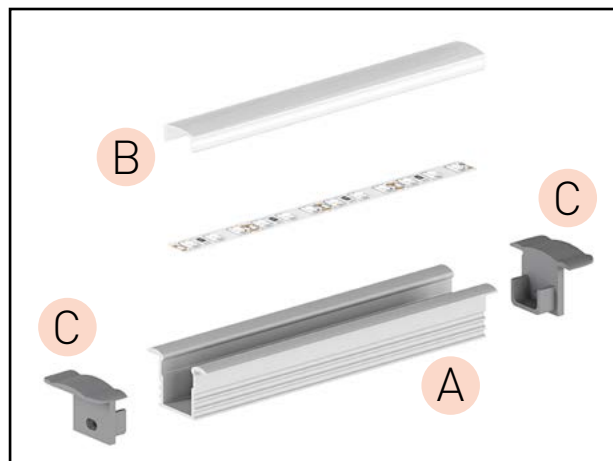

PROFIL "F1"

- profil s větší hloubkou je určen pro zapuštěnou montáž do mezery, nebo do vyfrézované drážky
- může být namontován do povrchu, jako jsou nábytkové desky, sádkartony, stěny, stropy atd.
- umožňuje vytvořit, zejména společně s mléčným difuzorem, jednotnou linii světla - bez viditelných LED světelných bodů
- má viditelné okraje mírně obloukového tvaru
- šířka LED pásky: až 12 mm

A AL - PROFIL

- profil je vyroben kompletně z hliníku a je k dispozici ve více variantách o délce 1m (*) a 2m

			EAN		color	[m]	
	AL-PROFIL (F1) SR 1m	GXLP111	8592660129570	hliník	stříbrný elox	1	20
	AL-PROFIL (F1) SR 2m	GXLP013	8592660111698	hliník	stříbrný elox	2	20
	AL-PROFIL (F1) W 1m	GXLP113	8592660129587	hliník	bílý lakovaný	1	20
	AL-PROFIL (F1) W 2m	GXLP114	8592660129594	hliník	bílý lakovaný	2	20
	AL-PROFIL (F1) B 1m	GXLP115	8592660129600	hliník	černý lakovaný	1	20
	AL-PROFIL (F1) B 2m	GXLP116	8592660129617	hliník	černý lakovaný	2	20

B CV - PROFIL

- difuzor z vysoce odolného polykarbonátu k dispozici v několika variantách o délce 1m (*) a 2m

			EAN			color	[m]	
		CV-PROFIL (XA) ML 1m	GXLP201	8592660129679	PC	mléčný	1	50
		CV-PROFIL (XA) ML 2m	GXLP016	8592660111728	PC	mléčný	2	50
		CV-PROFIL (XA) CL 1m	GXLP203	8592660129686	PC	čirý	1	50
		CV-PROFIL (XA) CL 2m	GXLP014	8592660111704	PC	čirý	2	50
		CV-PROFIL (XB) ML/P 1m	GXLP211	8592660129693	PC	mléčný	1	50
		CV-PROFIL (XB) ML/P 2m	GXLP212	8592660129709	PC	mléčný	2	50

C EC - PROFIL

- plastové koncovky dostupné v několika barvách
- balení 2ks v sadě (jedna bez otvoru, druhá s otvorem umožňujícím připojení k napájení)

			EAN		color	
	EC-PROFIL (YH) GR	GXLP361	8592660130767	plast	šedá	25
	EC-PROFIL (YH) W	GXLP362	8592660129914	plast	bílá	25
	EC-PROFIL (YH) B	GXLP363	8592660129921	plast	černá	25